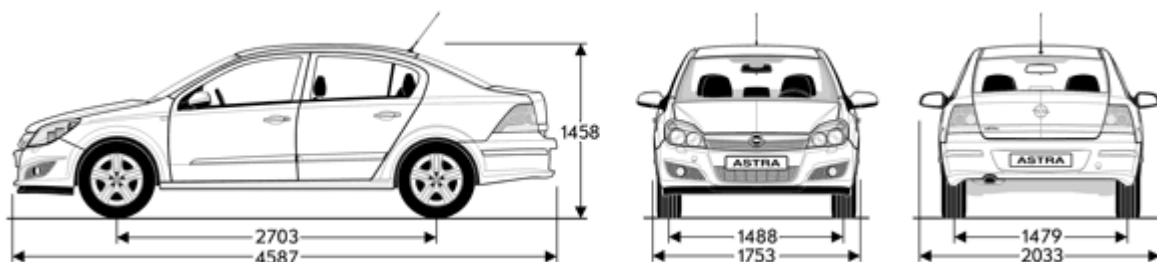

OPEL ASTRA CLASSIC

ЗАГАЛЬНІ ХАРАКТЕРИСТИКИ:	Седан	Хетчбек	Універсал
Габарити Д/В/Ш (мм)	4587/1458/2033	4249/1460/2033	4515/1500/2033
Корисний об'єм багажника (метод виміру ЄСІЕ) (л)	490 - 870	375 - 1295	490 - 1590
Вага автомобіля (кг)	1306 - 1520	1240 - 1585	1278 - 1653
Допустима максимальна вага(кг)	1730 - 1830	1715 - 1915	1810 - 2005
Ємкість бензобака (л)	52	52	52
Діаметр розвороту ("від стіни до стіни" / "від бордюру до бордюру") (м)	11,47 / 11,00	11,15 - 11,50 / 10,48 - 11,85	11,47-11,60 / 10,80-11,17

*Всі виміри наведено у мм

OPEL ASTRA CLASSIC Седан