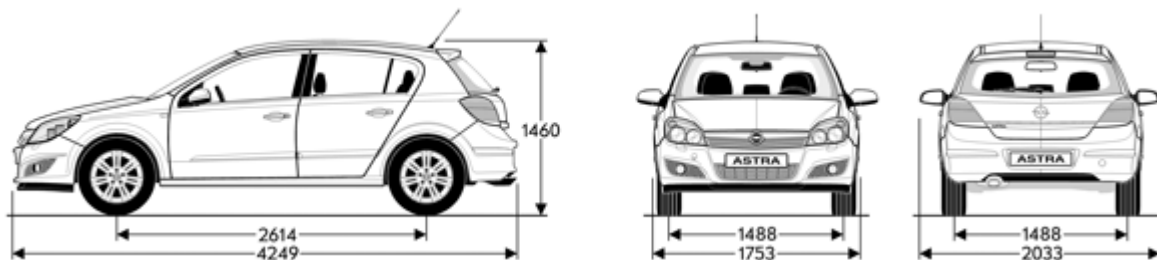

OPEL ASTRA CLASSIC Хетчбек